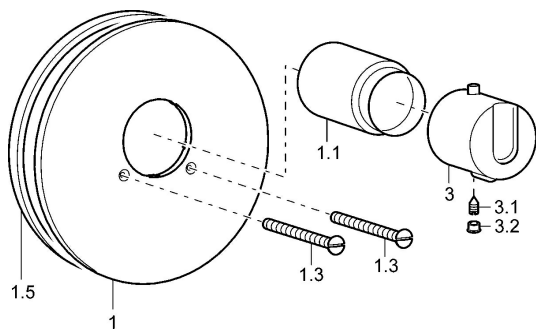

## Parti di ricambio

### SP08659145

	Nome	Codice
1	Piastra, d 188 mm Cromo	59912124
1.1	Cappuccio Cromo <span style="background-color: #cccccc;">Fuori produzione</span>	59912540
1.3	Screw, M5x65 Cromo	59904847
1.5	Guarnizione di gomma	59912232
3	Maniglia per regolazione della temperatura Cromo <span style="background-color: #cccccc;">Fuori produzione</span>	59912796
3.1	Screw, M6x9.5	59901609
3.2	Spinotto Cromo	59911840
N.I.	Prolunga, 35 mm	59912459