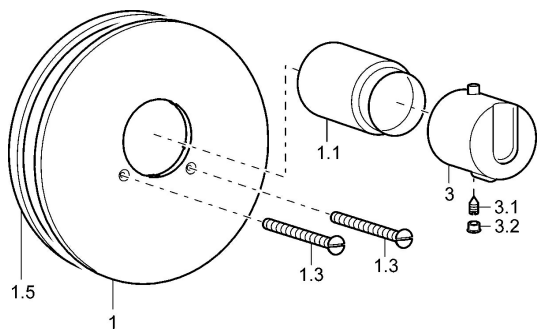

EAN: 4015474105348
static.hansa.com/08659145

Pièces de rechange

SP08659145

	Nom	Code
1	Rosaces, d 188 mm Chrome	59912124
1.1	Chape Chrome Arrêté	59912540
1.3	Vis, M5x65 Chrome	59904847
1.5	Joint en caoutchouc	59912232
3	Croisillon réglage de température Chrome Arrêté	59912796
3.1	Vis, M6x9.5	59901609
3.2	Butée de réglage Chrome	59911840
N.I.	Rallonge pour mitigeur encastrés, 35 mm	59912459