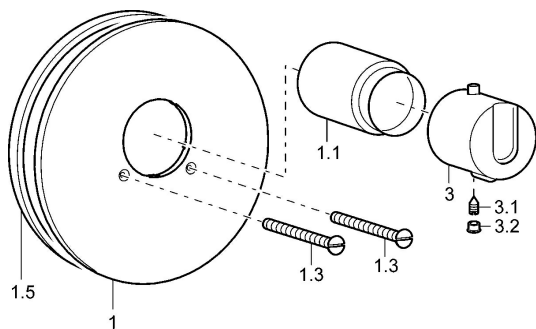

EAN: 4015474105348
static.hansa.com/08659145

Ersatzteile

SP08659145

	Name	Art.-Nr.
1	Deckplatte, d 188 mm Chrom	59912124
1.1	Abdeckkappe Chrom Ausgelaufen	59912540
1.3	Schraube, M5x65 Chrom	59904847
1.5	Gummidichtung	59912232
3	Temperatur-Wählgriff Chrom Ausgelaufen	59912796
3.1	Schraube, M6x9.5	59901609
3.2	Abdeckstopfen Chrom	59911840
N.I.	Verlängerungssatz, 35 mm	59912459