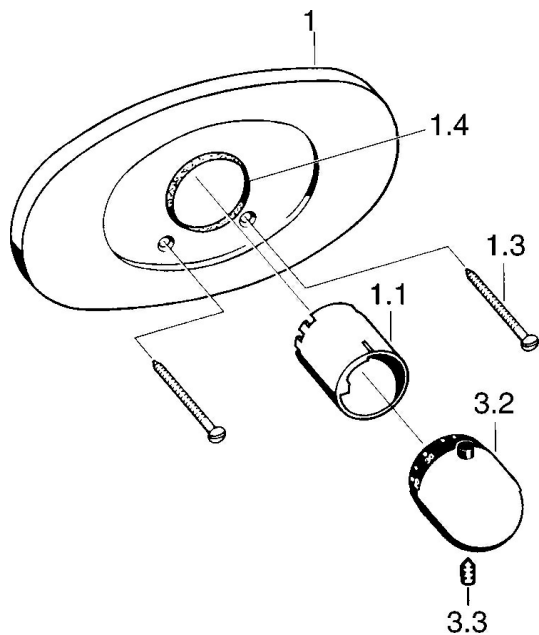

## Reserveonderdelen

### SP08659105

	Naam	Code
1	Afdeksplaat Chroom	59910039
1.1	Rosassen Chroom	59904915
1.3	Schroef, M5x65 Chroom	59904847
1.3	Schroef, M5x65 Goud <span>Stopgezet</span>	59904849
1.3	Schroef, M5x65 Wit <span>Stopgezet</span>	59906672
1.4	Ring Zwart	59911154
3.2	Temperatuur hendel Chroom/Satijn <span>Stopgezet</span>	59910305
3.2	Temperatuur hendel Wit <span>Stopgezet</span>	59910306
3.2	Temperatuur hendel Chroom	59910304
3.3	Schroef, M6x9.5	59901609
N.I.	Inbouwverlengstuk compleet, 35 mm Chroom	59901607