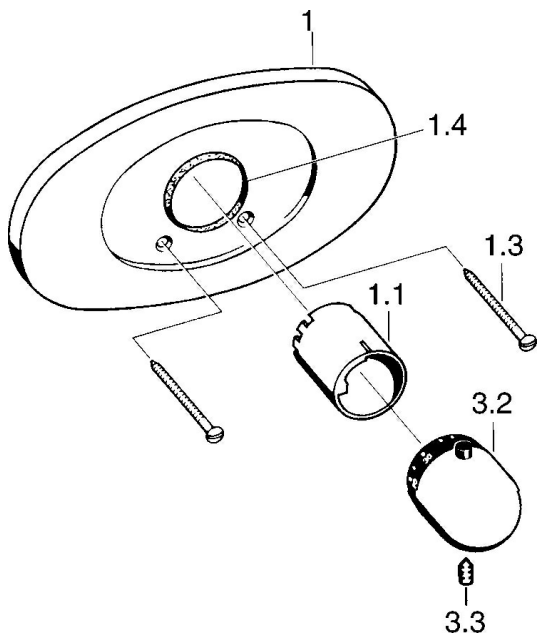

EAN: 4015474608825
static.hansa.com/08659105

Pièces de rechange

SP08659105

	Nom	Code
1	Rosaces Chrome	59910039
1.1	Rosace Chrome	59904915
1.3	Vis, M5x65 Chrome	59904847
1.3	Vis, M5x65 Or Arrêté	59904849
1.3	Vis, M5x65 Blanc Arrêté	59906672
1.4	Anneau Noir	59911154
3.2	Croisillon réglage de température Chrome/Satin Arrêté	59910305
3.2	Croisillon réglage de température Blanc Arrêté	59910306
3.2	Croisillon réglage de température Chrome	59910304
3.3	Vis, M6x9.5	59901609
N.I.	Rallonge pour mitigeur encastrés, 35 mm Chrome	59901607