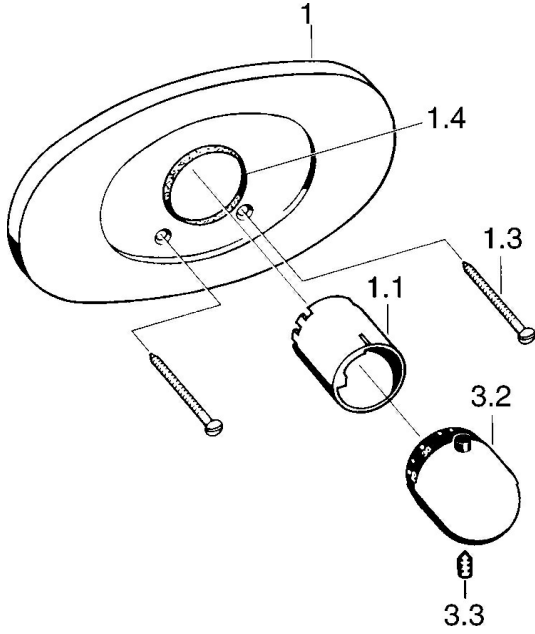

EAN: 4015474608825
static.hansa.com/08659105

Ersatzteile

SP08659105

	Name	Art.-Nr.
1	Rosette Chrom	59910039
1.1	Abdeckhülse Chrom	59904915
1.3	Schraube, M5x65 Chrom	59904847
1.3	Schraube, M5x65 Gold Ausgelaufen	59904849
1.3	Schraube, M5x65 Weiss Ausgelaufen	59906672
1.4	Ring Schwarz	59911154
3.2	Temperatur-Wählgriff Chrom/Seidenmatt Ausgelaufen	59910305
3.2	Temperatur-Wählgriff Weiss Ausgelaufen	59910306
3.2	Temperatureinstellgriff Chrom	59910304
3.3	Schraube, M6x9.5	59901609
N.I.	Verlängerungssatz, 35 mm Chrom	59901607