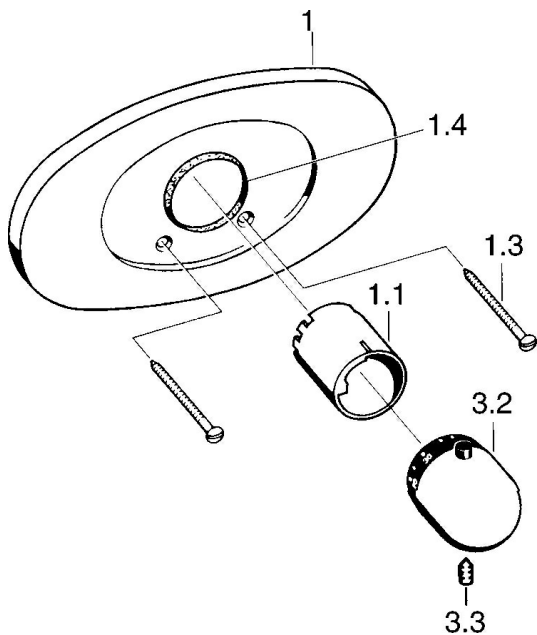

EAN: 4015474608825
static.hansa.com/08659105

Náhradní díly

SP08659105

	Název	Kód
1	Kryt příruby Chrom	59910039
1.1	Růžice Chrom	59904915
1.3	Šroub, M5x65 Chrom	59904847
1.3	Šroub, M5x65 Zlatá Ukončeno	59904849
1.3	Šroub, M5x65 Bílá Ukončeno	59906672
1.4	Kroužek Černá	59911154
3.2	Ovladač regulátoru teploty Chrom/saténová Ukončeno	59910305
3.2	Ovladač regulátoru teploty Bílá Ukončeno	59910306
3.2	Ovladač regulátoru teploty Chrom	59910304
3.3	Šroub, M6x9.5	59901609
N.I.	Nástavec-sada, 35 mm Chrom	59901607