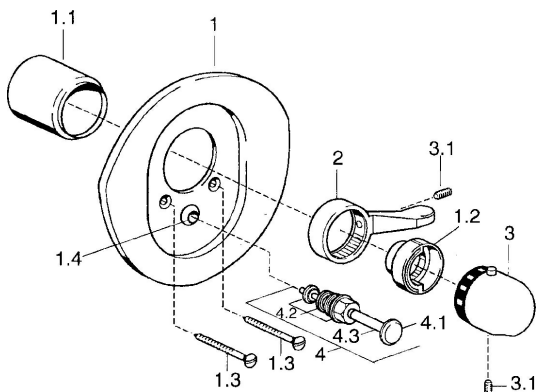

EAN: 4015474683471
static.hansa.com/08649195

Náhradné diely

SP08649195

	Názov	Kód
1	Kryt príruby Chróm/Zlatá Ukončené	59911547
1	Kryt príruby Biela Ukončené	59911544
1	Kryt príruby Chróm/Saténová Ukončené	59911543
1	Kryt príruby Chróm Ukončené	59911542
1.1	Krytka Zlatá Ukončené	59911575
1.1	Krytka Biela Ukončené	59911572
1.1	Krytka Chróm	59911570
1.2	Temperature adjustment limiter Chróm	59906355
1.2	Temperature adjustment limiter Zlatá Ukončené	59905713
1.2	Temperature adjustment limiter Ušľachtilá mosadz Ukončené	59906926
1.3	Skrutka, M5x65 Chróm	59904847
1.3	Skrutka, M5x65 Zlatá Ukončené	59904849
1.3	Skrutka, M5x65 Biela Ukončené	59906672
1.4	Krytka Eko drez-kapna	59904846
2	Ovládacia rukoväť Chróm/Saténová Ukončené	59906135
2	Ovládacia rukoväť Biela Ukončené	59906138
2	Ovládacia rukoväť Chróm	59905722
2	Ovládacia rukoväť Aranja Ukončené	59910312
3	Rukoväť regulátora teploty Chróm/Saténová Ukončené	59910305
3	Rukoväť regulátora teploty Biela Ukončené	59910306
3	Rukoväť regulátora teploty Chróm	59910304
3.1	Skrutka, M6x9.5	59901609
4	Prepínač Ušľachtilá mosadz Ukončené	59910904
4	Prepínač Biela Ukončené	59910901
4	Prepínač Chróm	59911156
4	Prepínač Zlatá Ukončené	59906392
4.2	Tesnenie sada	59904791
4.3	O-kružok, d 4x1	59902331
N.I.	Nadstavňový segment, 35 mm	59911438