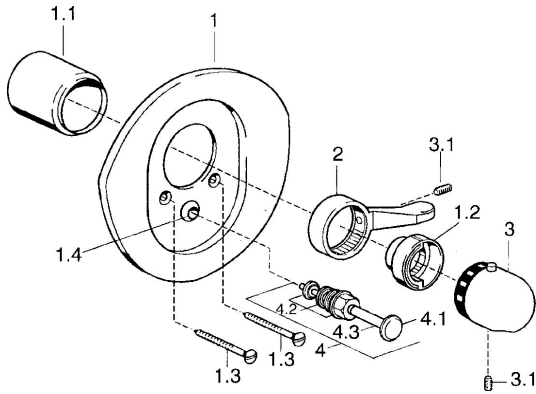

EAN: 4015474683471
static.hansa.com/08649195

Reserveonderdelen

SP08649195

	Naam	Code
1	Afdekplaat Chroom/Goud Stopgezet	59911547
1	Afdekplaat Wit Stopgezet	59911544
1	Afdekplaat Chroom/Satijn Stopgezet	59911543
1	Afdekplaat Chroom Stopgezet	59911542
1.1	Kap Goud Stopgezet	59911575
1.1	Kap Wit Stopgezet	59911572
1.1	Kap Chroom	59911570
1.2	Temperature adjustment limiter Chroom	59906355
1.2	Temperature adjustment limiter Goud Stopgezet	59905713
1.2	Temperature adjustment limiter Edelmessing Stopgezet	59906926
1.3	Schroef, M5x65 Chroom	59904847
1.3	Schroef, M5x65 Goud Stopgezet	59904849
1.3	Schroef, M5x65 Wit Stopgezet	59906672
1.4	Kapmet begrenzer keuken	59904846
2	Hendel Chroom/Satijn Stopgezet	59906135
2	Hendel Wit Stopgezet	59906138
2	Hendel Chroom	59905722
2	Hendel Aranja Stopgezet	59910312
3	Temperatuur hendel Chroom/Satijn Stopgezet	59910305
3	Temperatuur hendel Wit Stopgezet	59910306
3	Temperatuur hendel Chroom	59910304
3.1	Schroef, M6x9.5	59901609
4	Omsteller Edelmessing Stopgezet	59910904
4	Omsteller Wit Stopgezet	59910901
4	Omsteller Chroom	59911156
4	Omsteller Goud Stopgezet	59906392
4.2	Dichting	59904791
4.3	O-ring, d 4x1	59902331
N.I.	Inbouwverlengstuk compleet, 35 mm	59911438