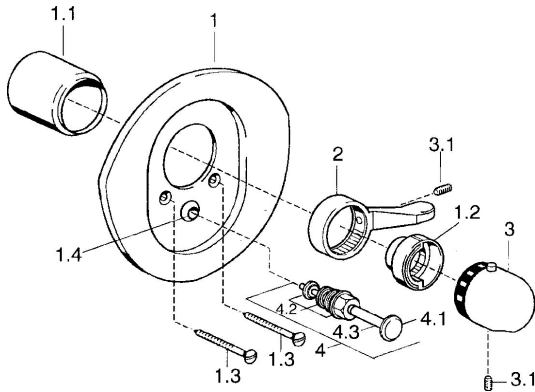

EAN: 4015474683471
static.hansa.com/08649195

Parti di ricambio

SP08649195

	Nome	Codice
1	Piastra Cromo/Oro Fuori produzione	59911547
1	Piastra Bianco Fuori produzione	59911544
1	Piastra Cromo/Satinato Fuori produzione	59911543
1	Piastra Cromo Fuori produzione	59911542
1.1	Cappuccio Oro Fuori produzione	59911575
1.1	Cappuccio Bianco Fuori produzione	59911572
1.1	Cappuccio Cromo	59911570
1.2	Temperature adjustment limiter Cromo	59906355
1.2	Temperature adjustment limiter Oro Fuori produzione	59905713
1.2	Temperature adjustment limiter Ottone lucido Fuori produzione	59906926
1.3	Screw, M5x65 Cromo	59904847
1.3	Screw, M5x65 Oro Fuori produzione	59904849
1.3	Screw, M5x65 Bianco Fuori produzione	59906672
1.4	Pezzi di guida	59904846
2	Leva Cromo/Satinato Fuori produzione	59906135
2	Leva Bianco Fuori produzione	59906138
2	Leva Cromo	59905722
2	Leva Aranja Fuori produzione	59910312
3	Maniglia per regolazione della temperatura Cromo/Satinato Fuori produzione	59910305
3	Maniglia per regolazione della temperatura Bianco Fuori produzione	59910306
3	Maniglia per regolazione della temperatura Cromo	59910304
3.1	Screw, M6x9.5	59901609
4	Deviatore Ottone lucido Fuori produzione	59910904
4	Deviatore Bianco Fuori produzione	59910901
4	Deviatore Cromo	59911156
4	Deviatore Oro Fuori produzione	59906392
4.2	Kit di guarnizione	59904791
4.3	O-ring, d 4x1	59902331
N.I.	Prolunga, 35 mm	59911438