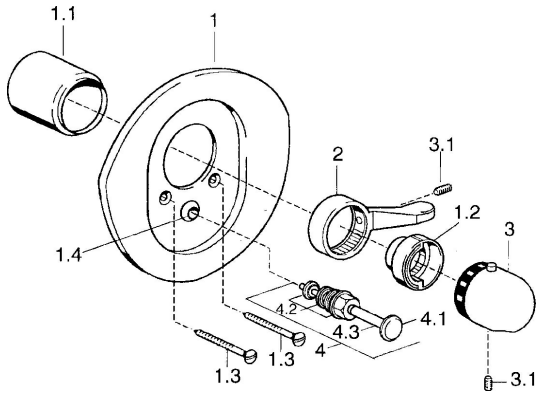

EAN: 4015474683471
static.hansa.com/08649195

Pièces de rechange

SP08649195

	Nom	Code
1	Rosaces Chrome/or Arrêté	59911547
1	Rosaces Blanc Arrêté	59911544
1	Rosaces Chrome/Satin Arrêté	59911543
1	Rosaces Chrome Arrêté	59911542
1.1	Chape Or Arrêté	59911575
1.1	Chape Blanc Arrêté	59911572
1.1	Chape Chrome	59911570
1.2	Temperature adjustment limiter Chrome	59906355
1.2	Temperature adjustment limiter Or Arrêté	59905713
1.2	Temperature adjustment limiter Laiton Arrêté	59906926
1.3	Vis, M5x65 Chrome	59904847
1.3	Vis, M5x65 Or Arrêté	59904849
1.3	Vis, M5x65 Blanc Arrêté	59906672
1.4	Chape crantée	59904846
2	Levier Chrome/Satin Arrêté	59906135
2	Levier Blanc Arrêté	59906138
2	Levier Chrome	59905722
2	Levier Aranja Arrêté	59910312
3	Croisillon réglage de température Chrome/Satin Arrêté	59910305
3	Croisillon réglage de température Blanc Arrêté	59910306
3	Croisillon réglage de température Chrome	59910304
3.1	Vis, M6x9,5	59901609
4	Inverseur Laiton Arrêté	59910904
4	Inverseur Blanc Arrêté	59910901
4	Inverseur Chrome	59911156
4	Inverseur Or Arrêté	59906392
4.2	Set de fixation pour bec	59904791
4.3	Joint, d 4x1	59902331
N.I.	Rallonge pour mitigeur encastrés, 35 mm	59911438