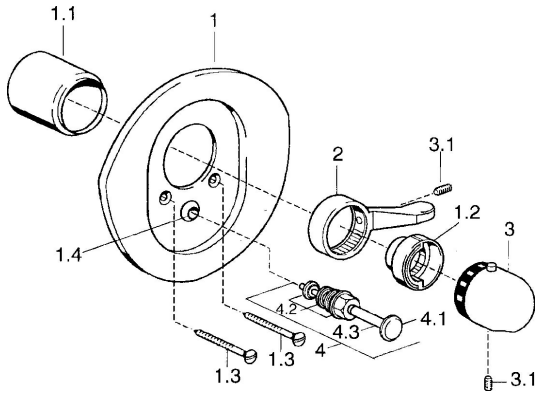

EAN: 4015474683471
static.hansa.com/08649195

Ersatzteile

SP08649195

	Name	Art.-Nr.
1	Rosette Chrom/Gold Ausgelaufen	59911547
1	Rosette Weiss Ausgelaufen	59911544
1	Rosette Chrom/Seidenmatt Ausgelaufen	59911543
1	Rosette Chrom Ausgelaufen	59911542
1.1	Abdeckkappe Gold Ausgelaufen	59911575
1.1	Abdeckkappe Weiss Ausgelaufen	59911572
1.1	Abdeckkappe Chrom	59911570
1.2	Temperatur-Anschlagring Chrom	59906355
1.2	Temperaturanschlag Gold Ausgelaufen	59905713
1.2	Temperaturanschlag Edelmessing Ausgelaufen	59906926
1.3	Schraube, M5x65 Chrom	59904847
1.3	Schraube, M5x65 Gold Ausgelaufen	59904849
1.3	Schraube, M5x65 Weiss Ausgelaufen	59906672
1.4	Führungsstück	59904846
2	Hebel Chrom/Seidenmatt Ausgelaufen	59906135
2	Hebel Weiss Ausgelaufen	59906138
2	Hebel Chrom	59905722
2	Hebel Aranja Ausgelaufen	59910312
3	Temperatur-Wählgriff Chrom/Seidenmatt Ausgelaufen	59910305
3	Temperatur-Wählgriff Weiss Ausgelaufen	59910306
3	Temperatureinstellgriff Chrom	59910304
3.1	Schraube, M6x9.5	59901609
4	Umstellung Edelmessing Ausgelaufen	59910904
4	Umstellung Weiss Ausgelaufen	59910901
4	Umsteller, automatisch Chrom	59911156
4	Umsteller, automatisch Gold Ausgelaufen	59906392
4.2	Dichtungskit	59904791
4.3	O-Ring, d 4x1	59902331
N.I.	Verlängerungssatz, 35 mm	59911438