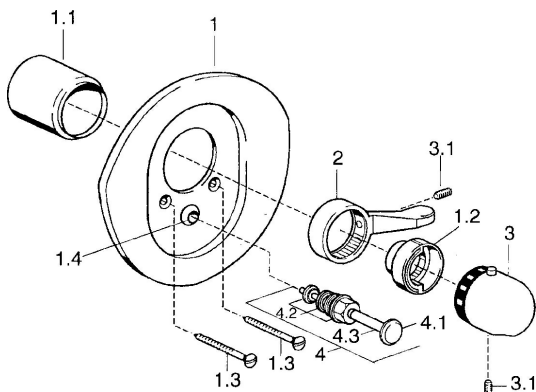

EAN: 4015474683471
static.hansa.com/08649195

Náhradní díly

SP08649195

| | Název | Kód |
|------|---|----------|
| 1 | Kryt příruby Chrom/Zlatá Ukončeno | 59911547 |
| 1 | Kryt příruby Bílá Ukončeno | 59911544 |
| 1 | Kryt příruby Chrom/saténová Ukončeno | 59911543 |
| 1 | Kryt příruby Chrom Ukončeno | 59911542 |
| 1.1 | Krytka Zlatá Ukončeno | 59911575 |
| 1.1 | Krytka Bílá Ukončeno | 59911572 |
| 1.1 | Krytka Chrom | 59911570 |
| 1.2 | Temperature adjustment limiter Chrom | 59906355 |
| 1.2 | Temperature adjustment limiter Zlatá Ukončeno | 59905713 |
| 1.2 | Temperature adjustment limiter Ušlechtilá mosaz Ukončeno | 59906926 |
| 1.3 | Šroub, M5x65 Chrom | 59904847 |
| 1.3 | Šroub, M5x65 Zlatá Ukončeno | 59904849 |
| 1.3 | Šroub, M5x65 Bílá Ukončeno | 59906672 |
| 1.4 | Krytka Eko dřez | 59904846 |
| 2 | Páka Chrom/saténová Ukončeno | 59906135 |
| 2 | Páka Bílá Ukončeno | 59906138 |
| 2 | Páka Chrom | 59905722 |
| 2 | Páka Aranja Ukončeno | 59910312 |
| 3 | Ovladač regulátoru teploty Chrom/saténová Ukončeno | 59910305 |
| 3 | Ovladač regulátoru teploty Bílá Ukončeno | 59910306 |
| 3 | Ovladač regulátoru teploty Chrom | 59910304 |
| 3.1 | Šroub, M6x9.5 | 59901609 |
| 4 | Přepínač Ušlechtilá mosaz Ukončeno | 59910904 |
| 4 | Přepínač Bílá Ukončeno | 59910901 |
| 4 | Přepínač Chrom | 59911156 |
| 4 | Přepínač Zlatá Ukončeno | 59906392 |
| 4.2 | Těsnící sada | 59904791 |
| 4.3 | O-kroužek, d 4x1 | 59902331 |
| N.I. | Nástavec-sada, 35 mm | 59911438 |