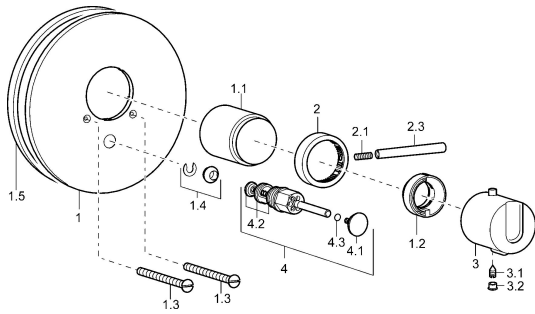

EAN: 4015474105317
static.hansa.com/08649145

Náhradné diely

SP08649145

	Názov	Kód
1	Krycí diel Chróm Ukončené	59912125
1.1	Krytka Chróm Ukončené	59912327
1.2	Temperature adjustment limiter Chróm	59906355
1.3	Skrutka, M5x65 Chróm	59904847
1.4	Krytka Eko drez-kapna	59904846
1.5	Gumové tesnenie	59912232
2	Rukoväť regulátora prietoku vody Chróm	59912130
2.1	Skrutka, M6x20	59911228
2.3	Ovládacia rukoväť, 80 mm Chróm	59912128
3	Rukoväť regulátora teploty Chróm Ukončené	59912796
3.1	Skrutka, M6x9.5	59901609
3.2	Vymedzovacia vložka Chróm	59911840
4	Prepínač Chróm	59911156
4.2	Tesnenie sada	59904791
4.3	O-krúžok, d 4x1	59902331
N.I.	Nadstavňný segment, 35 mm	59911438