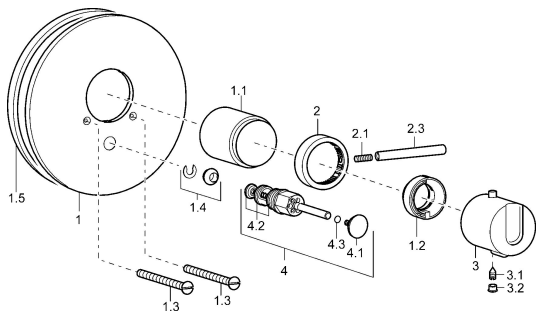

EAN: 4015474105317
static.hansa.com/08649145

Parti di ricambio

SP08649145

	Nome	Codice
1	Piastra Cromo Fuori produzione	59912125
1.1	Cappuccio Cromo Fuori produzione	59912327
1.2	Temperature adjustment limiter Cromo	59906355
1.3	Screw, M5x65 Cromo	59904847
1.4	Pezzi di guida	59904846
1.5	Guarnizione di gomma	59912232
2	Manopola di apertura Cromo	59912130
2.1	Screw, M6x20	59911228
2.3	Leva, 80 mm Cromo	59912128
3	Maniglia per regolazione della temperatura Cromo Fuori produzione	59912796
3.1	Screw, M6x9.5	59901609
3.2	Spinotto Cromo	59911840
4	Deviatore Cromo	59911156
4.2	Kit di guarnizione	59904791
4.3	O-ring, d 4x1	59902331
N.I.	Prolunga, 35 mm	59911438