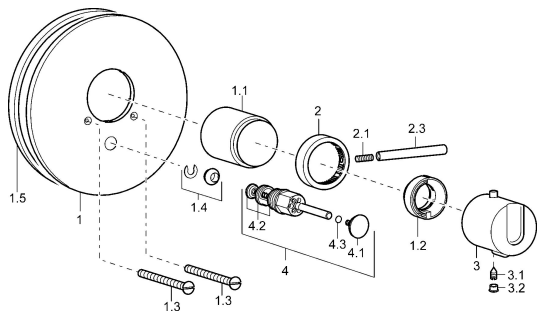

## Ersatzteile

### SP08649145

	Name	Art.-Nr.
1	Deckplatte Chrom <span style="background-color: #cccccc;">Ausgelaufen</span>	59912125
1.1	Abdeckkappe Chrom <span style="background-color: #cccccc;">Ausgelaufen</span>	59912327
1.2	Temperatur-Anschlagring Chrom	59906355
1.3	Schraube, M5x65 Chrom	59904847
1.4	Führungsstück	59904846
1.5	Gummidichtung	59912232
2	Mengen-Einstell-Griff Chrom	59912130
2.1	Schraube, M6x20	59911228
2.3	Hebel, 80 mm Chrom	59912128
3	Temperatur-Wählgriff Chrom <span style="background-color: #cccccc;">Ausgelaufen</span>	59912796
3.1	Schraube, M6x9.5	59901609
3.2	Abdeckstopfen Chrom	59911840
4	Umsteller, automatisch Chrom	59911156
4.2	Dichtungskit	59904791
4.3	O-Ring, d 4x1	59902331
N.I.	Verlängerungssatz, 35 mm	59911438