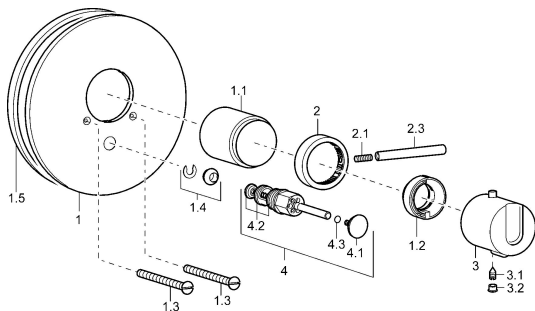

EAN: 4015474105317
static.hansa.com/08649145

Náhradní díly

SP08649145

	Název	Kód
1	Krycí díl Chrom Ukončeno	59912125
1.1	Krytka Chrom Ukončeno	59912327
1.2	Temperature adjustment limiter Chrom	59906355
1.3	Šroub, M5x65 Chrom	59904847
1.4	Krytka Eko dřez	59904846
1.5	Gumové těsnění	59912232
2	Rukojeť regulátoru průtoku Chrom	59912130
2.1	Šroub, M6x20	59911228
2.3	Páka, 80 mm Chrom	59912128
3	Ovladač regulátoru teploty Chrom Ukončeno	59912796
3.1	Šroub, M6x9.5	59901609
3.2	Vymezovací vložka Chrom	59911840
4	Přepínač Chrom	59911156
4.2	Těsnící sada	59904791
4.3	O-kroužek, d 4x1	59902331
N.I.	Nástavec-sada, 35 mm	59911438