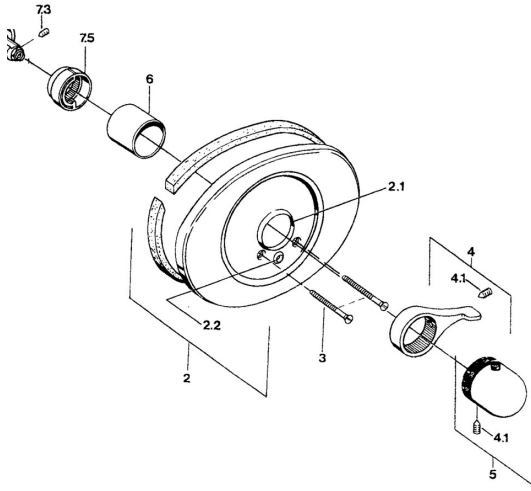

EAN: 4015474608740
static.hansa.com/08649105

Reserveonderdelen

SP08649105

	Naam	Code
2.1	Ring Zwart	59911154
2.2	Kapmet begrenzer keuken	59904846
3	Schroef, M5x65 Chroom	59904847
4	Hendel Chroom	59905722
4	Hendel Aranja Stopgezet	59910312
4	Hendel Wit Stopgezet	59906138
4	Hendel Chroom/Satijn Stopgezet	59906135
4.1	Schroef, M6x9.5	59901609
5	Temperatuur hendel Wit Stopgezet	59910306
5	Temperatuur hendel Chroom	59910304
5	Temperatuur hendel Chroom/Satijn Stopgezet	59910305
6	Rosassen	59904502
7.3	Schroef, M4x4	59901027
7.5	Temperature adjustment limiter Chroom	59906355
7.5	Temperature adjustment limiter Edelmessing Stopgezet	59906926