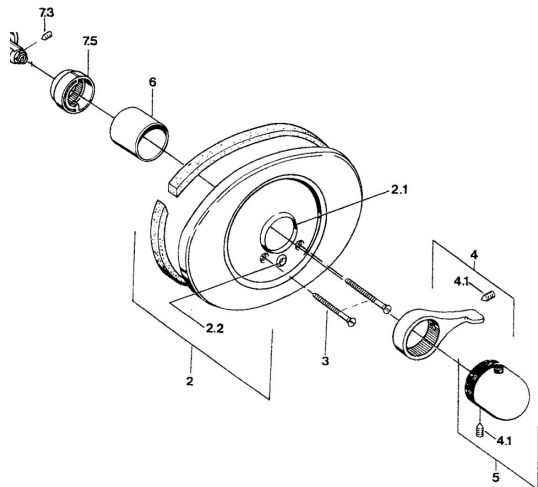

## Parti di ricambio

### SP08649105

	Nome	Codice
2.1	Anello Nero	59911154
2.2	Pezzi di guida	59904846
3	Screw, M5x65 Cromo	59904847
4	Leva Cromo	59905722
4	Leva Aranja <b>Fuori produzione</b>	59910312
4	Leva Bianco <b>Fuori produzione</b>	59906138
4	Leva Cromo/Satinato <b>Fuori produzione</b>	59906135
4.1	Screw, M6x9.5	59901609
5	Maniglia per regolazione della temperatura Bianco <b>Fuori produzione</b>	59910306
5	Maniglia per regolazione della temperatura Cromo	59910304
5	Maniglia per regolazione della temperatura Cromo/Satinato <b>Fuori produzione</b>	59910305
6	Rosetta	59904502
7.3	Screw, M4x4	59901027
7.5	Temperature adjustment limiter Cromo	59906355
7.5	Temperature adjustment limiter Ottone lucido <b>Fuori produzione</b>	59906926