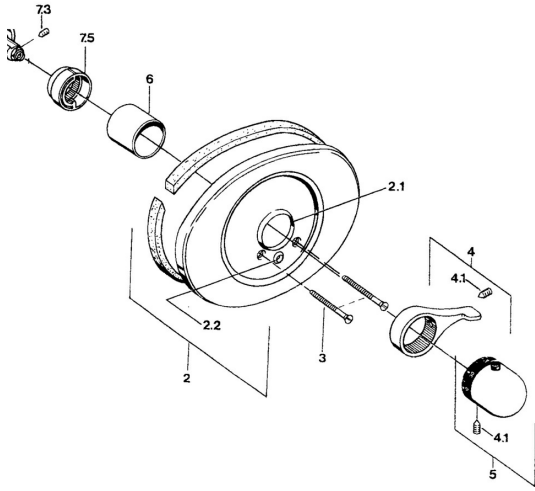

EAN: 4015474608740
static.hansa.com/08649105

Pièces de rechange

SP08649105

	Nom	Code
2.1	Anneau Noir	59911154
2.2	Chape crantée	59904846
3	Vis, M5x65 Chrome	59904847
4	Levier Chrome	59905722
4	Levier Aranja Arrêté	59910312
4	Levier Blanc Arrêté	59906138
4	Levier Chrome/Satin Arrêté	59906135
4.1	Vis, M6x9.5	59901609
5	Croisillon réglage de température Blanc Arrêté	59910306
5	Croisillon réglage de température Chrome	59910304
5	Croisillon réglage de température Chrome/Satin Arrêté	59910305
6	Rosace	59904502
7.3	Vis, M4x4	59901027
7.5	Temperature adjustment limiter Chrome	59906355
7.5	Temperature adjustment limiter Laiton Arrêté	59906926