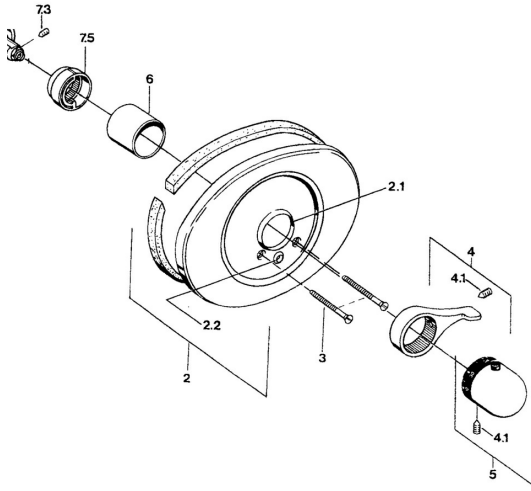

EAN: 4015474608740
static.hansa.com/08649105

Ersatzteile

SP08649105

	Name	Art.-Nr.
2.1	Ring Schwarz	59911154
2.2	Führungsstück	59904846
3	Schraube, M5x65 Chrom	59904847
4	Hebel Chrom	59905722
4	Hebel Aranja Ausgelaufen	59910312
4	Hebel Weiss Ausgelaufen	59906138
4	Hebel Chrom/Seidenmatt Ausgelaufen	59906135
4.1	Schraube, M6x9.5	59901609
5	Temperatur-Wählgriff Weiss Ausgelaufen	59910306
5	Temperatureinstellgriff Chrom	59910304
5	Temperatur-Wählgriff Chrom/Seidenmatt Ausgelaufen	59910305
6	Abdeckhülse	59904502
7.3	Schraube, M4x4	59901027
7.5	Temperatur-Anschlagring Chrom	59906355
7.5	Temperaturanschlag Edelmessing Ausgelaufen	59906926