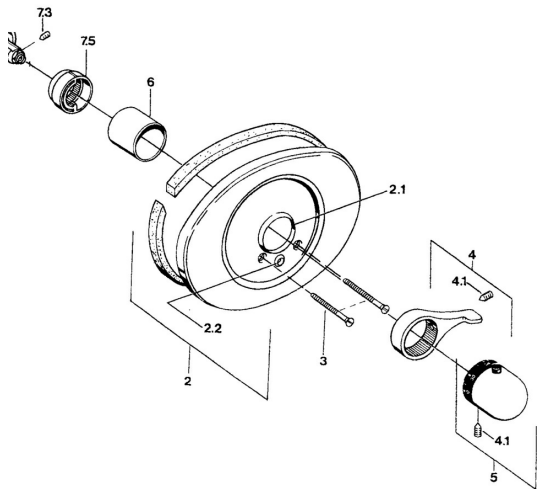

## Náhradní díly

### SP08649105

	Název	Kód
2.1	Kroužek Černá	59911154
2.2	Krytka Eko dřez	59904846
3	Šroub, M5x65 Chrom	59904847
4	Páka Chrom	59905722
4	Páka Aranja <b>Ukončeno</b>	59910312
4	Páka Bílá <b>Ukončeno</b>	59906138
4	Páka Chrom/saténová <b>Ukončeno</b>	59906135
4.1	Šroub, M6x9.5	59901609
5	Ovladač regulátoru teploty Bílá <b>Ukončeno</b>	59910306
5	Ovladač regulátoru teploty Chrom	59910304
5	Ovladač regulátoru teploty Chrom/saténová <b>Ukončeno</b>	59910305
6	Růžice	59904502
7.3	Šroub, M4x4	59901027
7.5	Temperature adjustment limiter Chrom	59906355
7.5	Temperature adjustment limiter Ušlechtilá mosaz <b>Ukončeno</b>	59906926