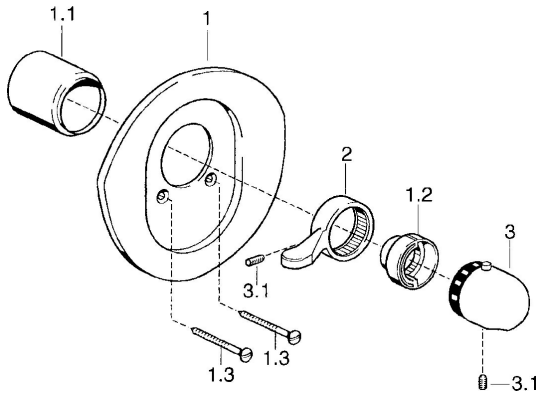

EAN: 4015474683334
static.hansa.com/08639195

Reserveonderdelen

SP08639195

	Naam	Code
1	Afdekplaat Edelmessing Stopgezet	59911557
1	Afdekplaat Chroom Stopgezet	59911553
1	Afdekplaat Wit Stopgezet	59911555
1.1	Kap Wit Stopgezet	59911572
1.1	Kap Chroom	59911570
1.1	Kap Goud Stopgezet	59911575
1.2	Temperature adjustment limiter Goud Stopgezet	59905713
1.2	Temperature adjustment limiter Chroom	59906355
1.2	Temperature adjustment limiter Edelmessing Stopgezet	59906926
1.3	Schroef, M5x65 Chroom	59904847
1.3	Schroef, M5x65 Goud Stopgezet	59904849
1.3	Schroef, M5x65 Wit Stopgezet	59906672
2	Hendel Aranja Stopgezet	59910312
2	Hendel Chroom	59905722
2	Hendel Chroom/Satijn Stopgezet	59906135
2	Hendel Wit Stopgezet	59906138
3	Temperatuur hendel Chroom/Satijn Stopgezet	59910305
3	Temperatuur hendel Wit Stopgezet	59910306
3	Temperatuur hendel Chroom	59910304
3.1	Schroef, M6x9.5	59901609
N.I.	Inbouwverlengstuk compleet, 35 mm	59911438