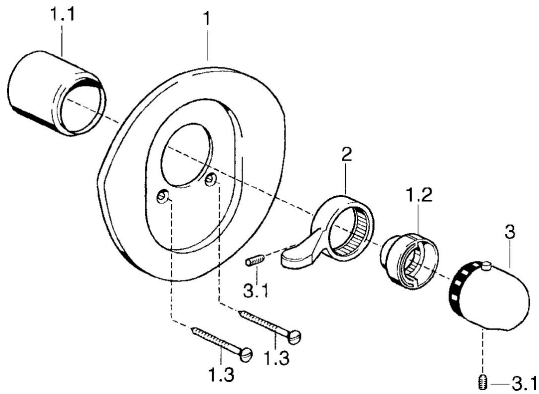

## Pièces de rechange

### SP08639195

	Nom	Code
1	Rosaces Laiton <b>Arrêté</b>	59911557
1	Rosaces Chrome <b>Arrêté</b>	59911553
1	Rosaces Blanc <b>Arrêté</b>	59911555
1.1	Chape Blanc <b>Arrêté</b>	59911572
1.1	Chape Chrome	59911570
1.1	Chape Or <b>Arrêté</b>	59911575
1.2	Temperature adjustment limiter Or <b>Arrêté</b>	59905713
1.2	Temperature adjustment limiter Chrome	59906355
1.2	Temperature adjustment limiter Laiton <b>Arrêté</b>	59906926
1.3	Vis, M5x65 Chrome	59904847
1.3	Vis, M5x65 Or <b>Arrêté</b>	59904849
1.3	Vis, M5x65 Blanc <b>Arrêté</b>	59906672
2	Levier Aranja <b>Arrêté</b>	59910312
2	Levier Chrome	59905722
2	Levier Chrome/Satin <b>Arrêté</b>	59906135
2	Levier Blanc <b>Arrêté</b>	59906138
3	Croisillon réglage de température Chrome/Satin <b>Arrêté</b>	59910305
3	Croisillon réglage de température Blanc <b>Arrêté</b>	59910306
3	Croisillon réglage de température Chrome	59910304
3.1	Vis, M6x9.5	59901609
N.I.	Rallonge pour mitigeur encastrés, 35 mm	59911438