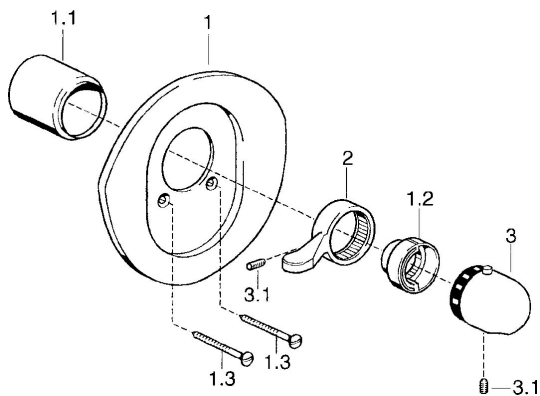

EAN: 4015474683334
static.hansa.com/08639195

Náhradní díly

SP08639195

	Název	Kód
1	Kryt příruby Ušlechtilá mosaz Ukončeno	59911557
1	Kryt příruby Chrom Ukončeno	59911553
1	Kryt příruby Bílá Ukončeno	59911555
1.1	Krytka Bílá Ukončeno	59911572
1.1	Krytka Chrom	59911570
1.1	Krytka Zlatá Ukončeno	59911575
1.2	Temperature adjustment limiter Zlatá Ukončeno	59905713
1.2	Temperature adjustment limiter Chrom	59906355
1.2	Temperature adjustment limiter Ušlechtilá mosaz Ukončeno	59906926
1.3	Šroub, M5x65 Chrom	59904847
1.3	Šroub, M5x65 Zlatá Ukončeno	59904849
1.3	Šroub, M5x65 Bílá Ukončeno	59906672
2	Páka Aranža Ukončeno	59910312
2	Páka Chrom	59905722
2	Páka Chrom/saténová Ukončeno	59906135
2	Páka Bílá Ukončeno	59906138
3	Ovladač regulátoru teploty Chrom/saténová Ukončeno	59910305
3	Ovladač regulátoru teploty Bílá Ukončeno	59910306
3	Ovladač regulátoru teploty Chrom	59910304
3.1	Šroub, M6x9.5	59901609
N.I.	Nástavec-sada, 35 mm	59911438