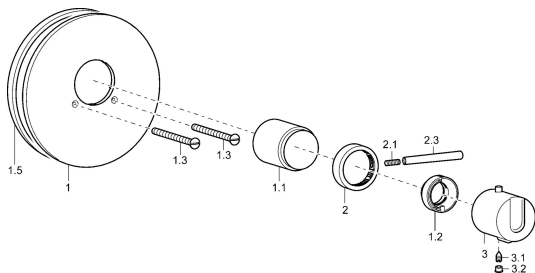

EAN: 4015474105249
static.hansa.com/08639145

Náhradné diely

SP08639145

	Názov	Kód
1	Krycí diel, d 188 mm Chróm	59912124
1.1	Krytka Chróm Ukončené	59912327
1.2	Temperature adjustment limiter Chróm	59906355
1.3	Skrutka, M5x65 Chróm	59904847
1.5	Gumové tesnenie	59912232
2	Rukoväť regulátora prietoku vody Chróm	59912130
2.1	Skrutka, M6x20	59911228
2.3	Ovládacia rukoväť, 80 mm Chróm	59912128
3	Rukoväť regulátora teploty Chróm Ukončené	59912796
3.1	Skrutka, M6x9.5	59901609
3.2	Vymedzovacia vložka Chróm	59911840
N.I.	Nadstavňný segment, 35 mm	59911438