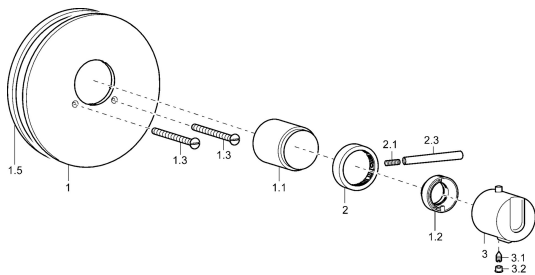

EAN: 4015474105249
static.hansa.com/08639145

Parti di ricambio

SP08639145

	Nome	Codice
1	Piastra, d 188 mm Cromo	59912124
1.1	Cappuccio Cromo Fuori produzione	59912327
1.2	Temperature adjustment limiter Cromo	59906355
1.3	Screw, M5x65 Cromo	59904847
1.5	Guarnizione di gomma	59912232
2	Manopola di apertura Cromo	59912130
2.1	Screw, M6x20	59911228
2.3	Leva, 80 mm Cromo	59912128
3	Maniglia per regolazione della temperatura Cromo Fuori produzione	59912796
3.1	Screw, M6x9.5	59901609
3.2	Spinotto Cromo	59911840
N.I.	Prolunga, 35 mm	59911438