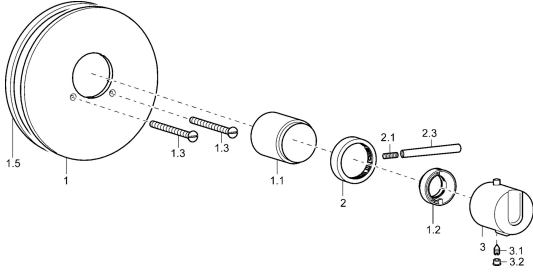

EAN: 4015474105249
static.hansa.com/08639145

Ersatzteile

SP08639145

	Name	Art.-Nr.
1	Deckplatte, d 188 mm Chrom	59912124
1.1	Abdeckkappe Chrom Ausgelaufen	59912327
1.2	Temperatur-Anschlagring Chrom	59906355
1.3	Schraube, M5x65 Chrom	59904847
1.5	Gummidichtung	59912232
2	Mengen-Einstell-Griff Chrom	59912130
2.1	Schraube, M6x20	59911228
2.3	Hebel, 80 mm Chrom	59912128
3	Temperatur-Wählgriff Chrom Ausgelaufen	59912796
3.1	Schraube, M6x9.5	59901609
3.2	Abdeckstopfen Chrom	59911840
N.I.	Verlängerungssatz, 35 mm	59911438