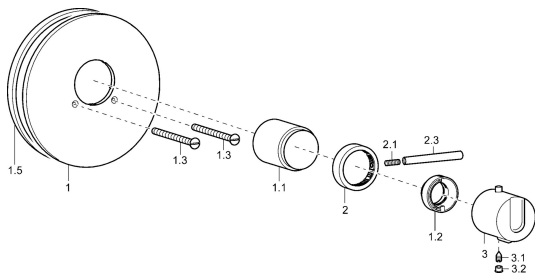

## Náhradní díly

### SP08639145

	Název	Kód
1	Krycí díl, d 188 mm Chrom	59912124
1.1	Krytka Chrom <b>Ukončeno</b>	59912327
1.2	Temperature adjustment limiter Chrom	59906355
1.3	Šroub, M5x65 Chrom	59904847
1.5	Gumové těsnění	59912232
2	Rukojeť regulátoru průtoku Chrom	59912130
2.1	Šroub, M6x20	59911228
2.3	Páka, 80 mm Chrom	59912128
3	Ovladač regulátoru teploty Chrom <b>Ukončeno</b>	59912796
3.1	Šroub, M6x9.5	59901609
3.2	Vymezovací vložka Chrom	59911840
N.I.	Nástavec-sada, 35 mm	59911438