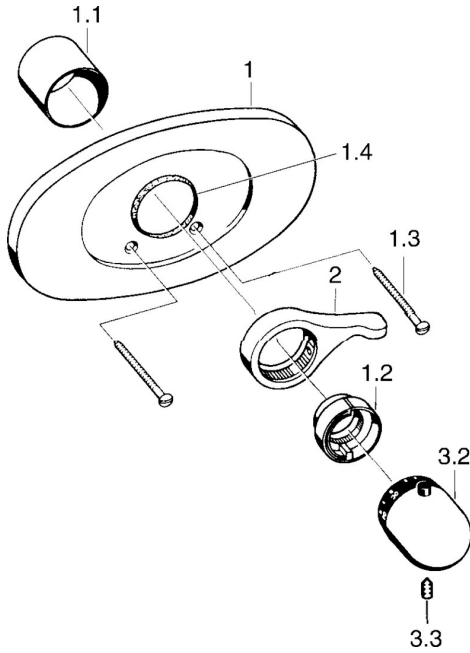

EAN: 4015474608665
static.hansa.com/08639105

Náhradné diely

SP08639105

	Názov	Kód
1	Kryt príruby Chróm	59910039
1.1	Ružice	59904502
1.2	Temperature adjustment limiter Chróm	59906355
1.2	Temperature adjustment limiter Ušľachtilá mosadz	59906926
	Ukončené	
1.3	Skrutka, M5x65 Chróm	59904847
1.3	Skrutka, M5x65 Biela Ukončené	59906672
1.4	Krúžok Čierna	59911154
2	Ovládacia rukoväť Chróm	59905722
2	Ovládacia rukoväť Aranžia Ukončené	59910312
2	Ovládacia rukoväť Biela Ukončené	59906138
2	Ovládacia rukoväť Chróm/Saténová Ukončené	59906135
3.2	Rukoväť regulátora teploty Chróm	59910304
3.2	Rukoväť regulátora teploty Chróm/Saténová Ukončené	59910305
3.2	Rukoväť regulátora teploty Biela Ukončené	59910306
3.3	Skrutka, M6x9.5	59901609