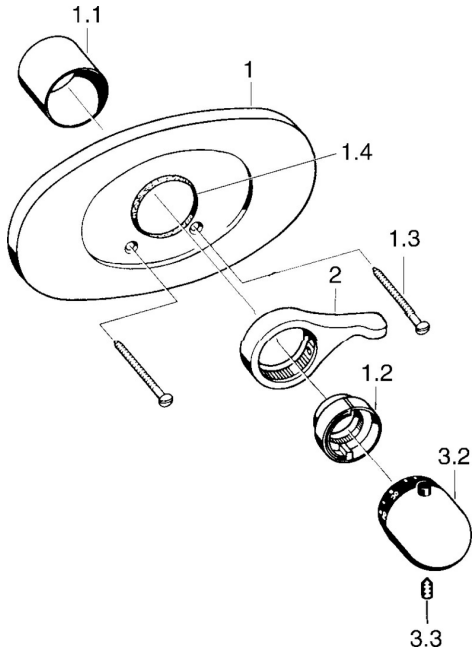

EAN: 4015474608665
static.hansa.com/08639105

Reserveonderdelen

SP08639105

	Naam	Code
1	Afdekplaat Chroom	59910039
1.1	Rosassen	59904502
1.2	Temperature adjustment limiter Chroom	59906355
1.2	Temperature adjustment limiter Edelmessing Stopgezet	59906926
1.3	Schroef, M5x65 Chroom	59904847
1.3	Schroef, M5x65 Wit Stopgezet	59906672
1.4	Ring Zwart	59911154
2	Hendel Chroom	59905722
2	Hendel Aranja Stopgezet	59910312
2	Hendel Wit Stopgezet	59906138
2	Hendel Chroom/Satijn Stopgezet	59906135
3.2	Temperatuur hendel Chroom	59910304
3.2	Temperatuur hendel Chroom/Satijn Stopgezet	59910305
3.2	Temperatuur hendel Wit Stopgezet	59910306
3.3	Schroef, M6x9.5	59901609