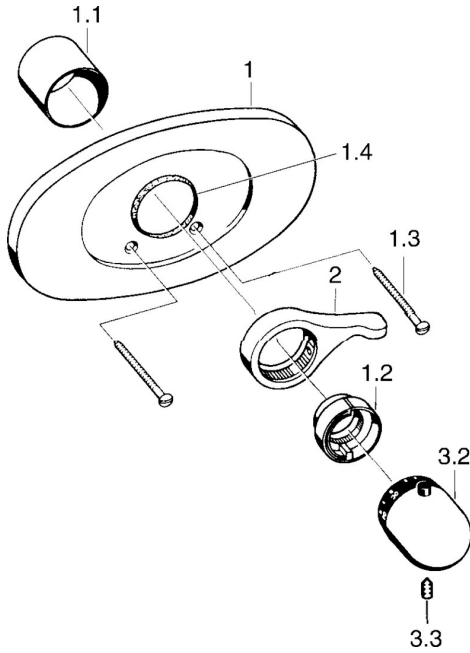

EAN: 4015474608665
static.hansa.com/08639105

Parti di ricambio

SP08639105

	Nome	Codice
1	Piastra Cromo	59910039
1.1	Rosetta	59904502
1.2	Temperature adjustment limiter Cromo	59906355
1.2	Temperature adjustment limiter Ottone lucido	59906926
	Fuori produzione	
1.3	Screw, M5x65 Cromo	59904847
1.3	Screw, M5x65 Bianco	Fuori produzione 59906672
1.4	Anello Nero	59911154
2	Leva Cromo	59905722
2	Leva Aranja	Fuori produzione 59910312
2	Leva Bianco	Fuori produzione 59906138
2	Leva Cromo/Satinato	Fuori produzione 59906135
3.2	Maniglia per regolazione della temperatura Cromo	59910304
3.2	Maniglia per regolazione della temperatura Cromo/Satinato	Fuori produzione 59910305
3.2	Maniglia per regolazione della temperatura Bianco	Fuori produzione 59910306
3.3	Screw, M6x9.5	59901609