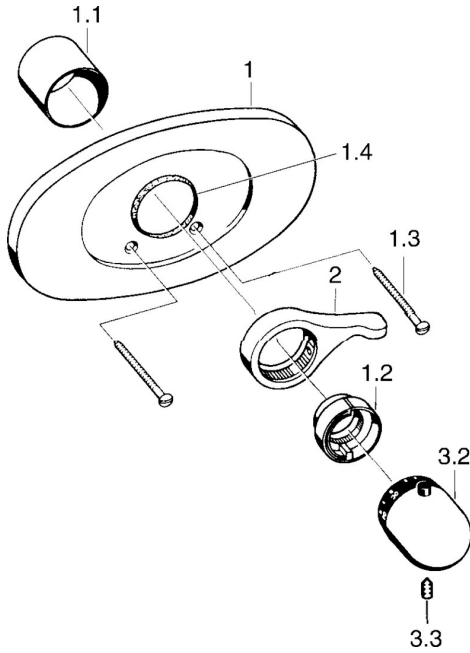

EAN: 4015474608665
static.hansa.com/08639105

Pièces de rechange

SP08639105

	Nom	Code
1	Rosaces Chrome	59910039
1.1	Rosace	59904502
1.2	Temperature adjustment limiter Chrome	59906355
1.2	Temperature adjustment limiter Laiton Arrêté	59906926
1.3	Vis, M5x65 Chrome	59904847
1.3	Vis, M5x65 Blanc Arrêté	59906672
1.4	Anneau Noir	59911154
2	Levier Chrome	59905722
2	Levier Aranja Arrêté	59910312
2	Levier Blanc Arrêté	59906138
2	Levier Chrome/Satin Arrêté	59906135
3.2	Croisillon réglage de température Chrome	59910304
3.2	Croisillon réglage de température Chrome/Satin Arrêté	59910305
3.2	Croisillon réglage de température Blanc Arrêté	59910306
3.3	Vis, M6x9.5	59901609