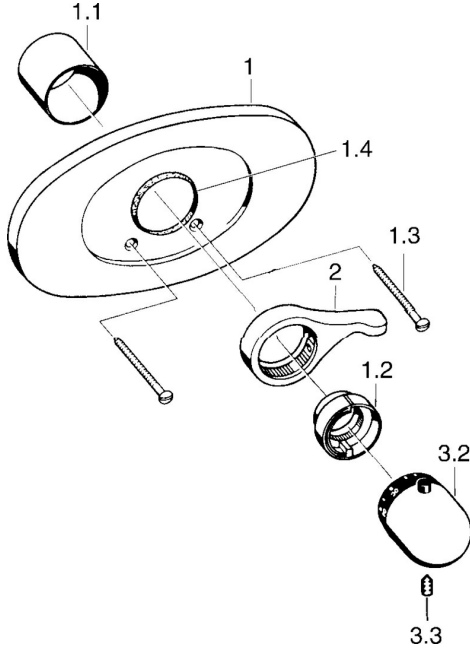

EAN: 4015474608665
static.hansa.com/08639105

Ersatzteile

SP08639105

	Name	Art.-Nr.
1	Rosette Chrom	59910039
1.1	Abdeckhülse	59904502
1.2	Temperatur-Anschlagring Chrom	59906355
1.2	Temperaturanschlag Edelmessing Ausgelaufen	59906926
1.3	Schraube, M5x65 Chrom	59904847
1.3	Schraube, M5x65 Weiss Ausgelaufen	59906672
1.4	Ring Schwarz	59911154
2	Hebel Chrom	59905722
2	Hebel Aranja Ausgelaufen	59910312
2	Hebel Weiss Ausgelaufen	59906138
2	Hebel Chrom/Seidenmatt Ausgelaufen	59906135
3.2	Temperatureinstellgriff Chrom	59910304
3.2	Temperatur-Wählgriff Chrom/Seidenmatt Ausgelaufen	59910305
3.2	Temperatur-Wählgriff Weiss Ausgelaufen	59910306
3.3	Schraube, M6x9.5	59901609