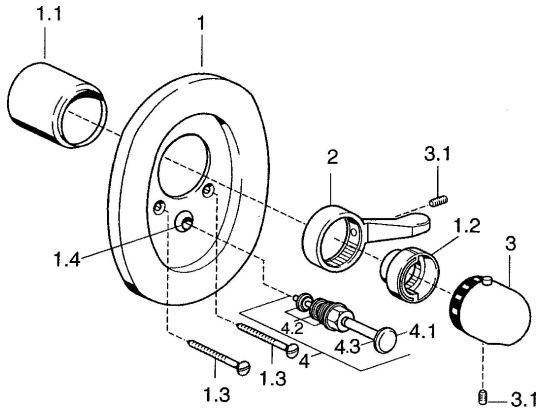

EAN: 4015474526273
static.hansa.com/08629195

Parti di ricambio

SP08629195

	Nome	Codice
1.1	Cappuccio Bianco Fuori produzione	59911572
1.1	Cappuccio Cromo	59911570
1.2	Temperature adjustment limiter Cromo	59906355
1.3	Screw, M5x65 Bianco Fuori produzione	59906672
1.3	Screw, M5x65 Cromo	59904847
1.4	Pezzi di guida	59904846
2	Leva Bianco Fuori produzione	59906138
2	Leva Cromo	59905722
3	Maniglia per regolazione della temperatura Bianco Fuori produzione	59910306
3	Maniglia per regolazione della temperatura Cromo	59910304
3.1	Screw, M6x9.5	59901609
4	Deviatore Cromo	59910900
4	Deviatore Bianco Fuori produzione	59910901
4.1	Pulsante Cromo	59904828
4.2	Kit di guarnizione	59904791
4.3	O-ring, d 4x1	59902331
N.I.	Prolunga, 35 mm	59911438