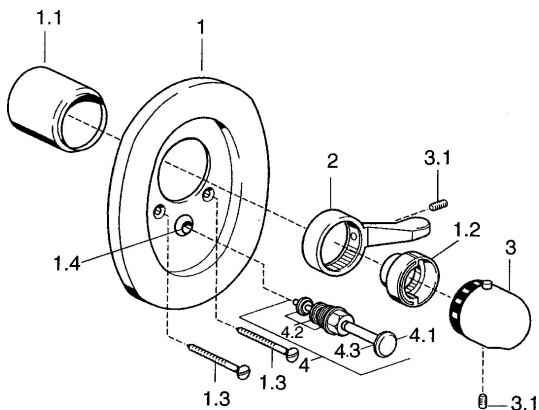

EAN: 4015474526273
static.hansa.com/08629195

Pièces de rechange

SP08629195

	Nom	Code
1.1	Chape Blanc Arrêté	59911572
1.1	Chape Chrome	59911570
1.2	Temperature adjustment limiter Chrome	59906355
1.3	Vis, M5x65 Blanc Arrêté	59906672
1.3	Vis, M5x65 Chrome	59904847
1.4	Chape crantée	59904846
2	Levier Blanc Arrêté	59906138
2	Levier Chrome	59905722
3	Croisillon réglage de température Blanc Arrêté	59910306
3	Croisillon réglage de température Chrome	59910304
3.1	Vis, M6x9.5	59901609
4	Inverseur Chrome	59910900
4	Inverseur Blanc Arrêté	59910901
4.1	Bouton brousse Chrome	59904828
4.2	Set de fixation pour bec	59904791
4.3	Joint, d 4x1	59902331
N.I.	Rallonge pour mitigeur encastrés, 35 mm	59911438