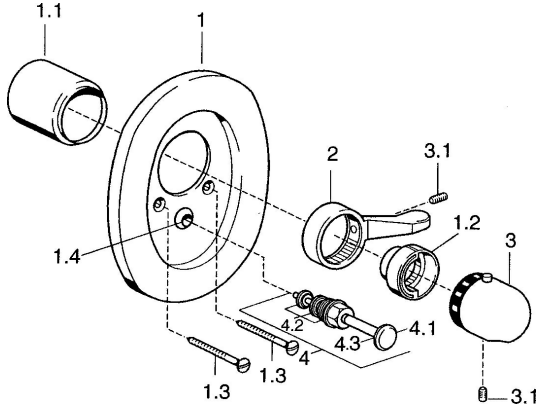

EAN: 4015474526273
static.hansa.com/08629195

Ersatzteile

SP08629195

	Name	Art.-Nr.
1.1	Abdeckkappe Weiss Ausgelaufen	59911572
1.1	Abdeckkappe Chrom	59911570
1.2	Temperatur-Anschlagring Chrom	59906355
1.3	Schraube, M5x65 Weiss Ausgelaufen	59906672
1.3	Schraube, M5x65 Chrom	59904847
1.4	Führungsstück	59904846
2	Hebel Weiss Ausgelaufen	59906138
2	Hebel Chrom	59905722
3	Temperatur-Wählgriff Weiss Ausgelaufen	59910306
3	Temperatureinstellgriff Chrom	59910304
3.1	Schraube, M6x9.5	59901609
4	Umsteller, automatisch Chrom	59910900
4	Umstellung Weiss Ausgelaufen	59910901
4.1	Druckknopf Chrom	59904828
4.2	Dichtungskit	59904791
4.3	O-Ring, d 4x1	59902331
N.I.	Verlängerungssatz, 35 mm	59911438