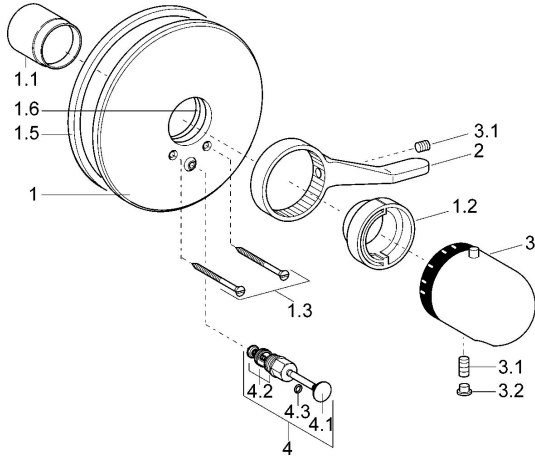

EAN: 4015474078161
static.hansa.com/08629175

Parti di ricambio

SP08629175

	Nome	Codice
1	Piastra, d 205 mm Cromo	59911967
1	Piastra Bianco Fuori produzione	59911968
1.1	Cappuccio Cromo	59911570
1.1	Cappuccio Bianco Fuori produzione	59911572
1.1	Cappuccio Oro Fuori produzione	59911575
1.2	Temperature adjustment limiter Cromo	59906355
1.2	Temperature adjustment limiter Oro Fuori produzione	59905713
1.3	Screw, M5x65 Cromo	59904847
1.3	Screw, M5x65 Oro Fuori produzione	59904849
1.3	Screw, M5x65 Bianco Fuori produzione	59906672
1.4	Pezzi di guida	59904846
1.5	Guarnizione di gomma	59912232
1.6	O-ring, 55x2	59912543
2	Leva Cromo	59905722
2	Leva Bianco Fuori produzione	59906138
3	Maniglia per regolazione della temperatura Bianco Fuori produzione	59910306
3	Maniglia per regolazione della temperatura Cromo	59910304
3.1	Screw, M6x9,5	59901609
3.2	Spinotto Cromo	59911840
3.3	Rebound pin	59912005
4	Deviatore Bianco Fuori produzione	59910901
4	Deviatore Oro Fuori produzione	59906392
4	Deviatore Cromo	59910900
4.2	Kit di guarnizione	59904791
4.3	O-ring, d 4x1	59902331
N.I.	Prolunga, 35 mm	59911438