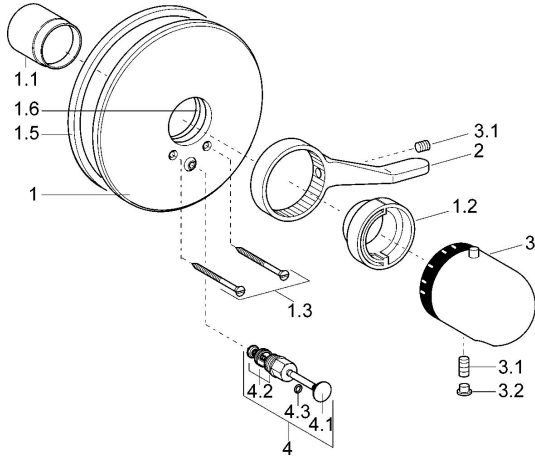

EAN: 4015474078161
static.hansa.com/08629175

Ersatzteile

SP08629175

| | Name | Art.-Nr. |
|------|--|----------|
| 1 | Abdeckplatte, d 205 mm Chrom | 59911967 |
| 1 | Rosette Weiss Ausgelaufen | 59911968 |
| 1.1 | Abdeckkappe Chrom | 59911570 |
| 1.1 | Abdeckkappe Weiss Ausgelaufen | 59911572 |
| 1.1 | Abdeckkappe Gold Ausgelaufen | 59911575 |
| 1.2 | Temperatur-Anschlagring Chrom | 59906355 |
| 1.2 | Temperaturanschlag Gold Ausgelaufen | 59905713 |
| 1.3 | Schraube, M5x65 Chrom | 59904847 |
| 1.3 | Schraube, M5x65 Gold Ausgelaufen | 59904849 |
| 1.3 | Schraube, M5x65 Weiss Ausgelaufen | 59906672 |
| 1.4 | Führungsstück | 59904846 |
| 1.5 | Gummidichtung | 59912232 |
| 1.6 | O-Ring, 55x2 | 59912543 |
| 2 | Hebel Chrom | 59905722 |
| 2 | Hebel Weiss Ausgelaufen | 59906138 |
| 3 | Temperatur-Wählgriff Weiss Ausgelaufen | 59910306 |
| 3 | Temperatureinstellgriff Chrom | 59910304 |
| 3.1 | Schraube, M6x9.5 | 59901609 |
| 3.2 | Abdeckstopfen Chrom | 59911840 |
| 3.3 | Anschlagstift | 59912005 |
| 4 | Umstellung Weiss Ausgelaufen | 59910901 |
| 4 | Umsteller, automatisch Gold Ausgelaufen | 59906392 |
| 4 | Umsteller, automatisch Chrom | 59910900 |
| 4.2 | Dichtungskit | 59904791 |
| 4.3 | O-Ring, d 4x1 | 59902331 |
| N.I. | Verlängerungssatz, 35 mm | 59911438 |