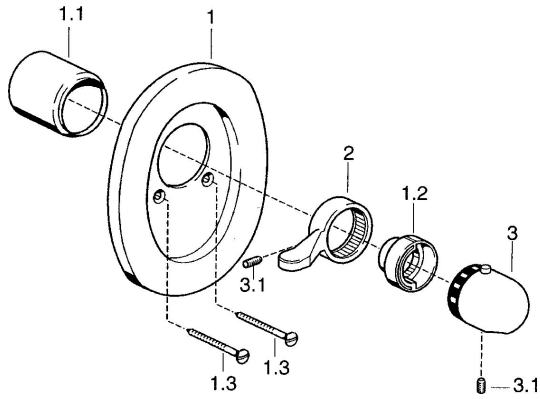

## Reserveonderdelen

### SP08619195

	Naam	Code
1	Afdekplaat Chroom <span>Stopgezet</span>	59910662
1.1	Kap Chroom	59911570
1.1	Kap Wit <span>Stopgezet</span>	59911572
1.2	Temperature adjustment limiter Chroom	59906355
1.3	Schroef, M5x65 Wit <span>Stopgezet</span>	59906672
1.3	Schroef, M5x65 Chroom	59904847
2	Hendel Wit <span>Stopgezet</span>	59906138
2	Hendel Chroom	59905722
3	Temperatuur hendel Chroom	59910304
3	Temperatuur hendel Wit <span>Stopgezet</span>	59910306
3.1	Schroef, M6x9.5	59901609
N.I.	Inbouwerlengstuk compleet, 35 mm	59911438