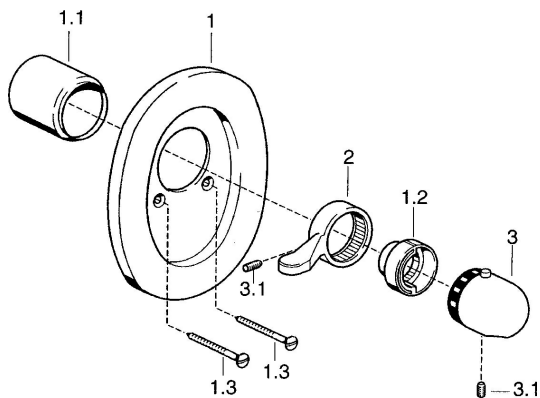

## Parti di ricambio

### SP08619195

	Nome	Codice
1	Piastra Cromo <span style="background-color: #cccccc;">Fuori produzione</span>	59910662
1.1	Cappuccio Cromo	59911570
1.1	Cappuccio Bianco <span style="background-color: #cccccc;">Fuori produzione</span>	59911572
1.2	Temperature adjustment limiter Cromo	59906355
1.3	Screw, M5x65 Bianco <span style="background-color: #cccccc;">Fuori produzione</span>	59906672
1.3	Screw, M5x65 Cromo	59904847
2	Leva Bianco <span style="background-color: #cccccc;">Fuori produzione</span>	59906138
2	Leva Cromo	59905722
3	Maniglia per regolazione della temperatura Cromo	59910304
3	Maniglia per regolazione della temperatura Bianco <span style="background-color: #cccccc;">Fuori produzione</span>	59910306
3.1	Screw, M6x9.5	59901609
N.I.	Prolunga, 35 mm	59911438