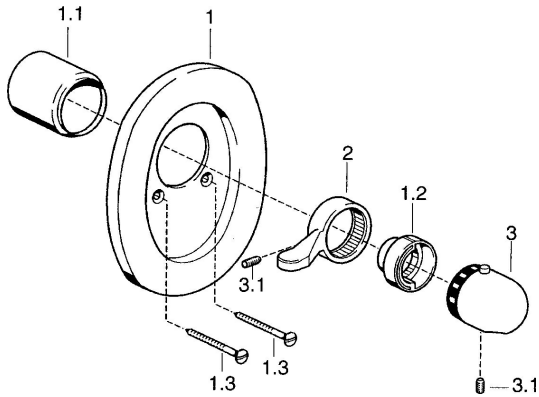

EAN: 4015474526266
static.hansa.com/08619195

Pièces de rechange

SP08619195

	Nom	Code
1	Rosaces Chrome Arrêté	59910662
1.1	Chape Chrome	59911570
1.1	Chape Blanc Arrêté	59911572
1.2	Temperature adjustment limiter Chrome	59906355
1.3	Vis, M5x65 Blanc Arrêté	59906672
1.3	Vis, M5x65 Chrome	59904847
2	Levier Blanc Arrêté	59906138
2	Levier Chrome	59905722
3	Croisillon réglage de température Chrome	59910304
3	Croisillon réglage de température Blanc Arrêté	59910306
3.1	Vis, M6x9.5	59901609
N.I.	Rallonge pour mitigeur encastrés, 35 mm	59911438