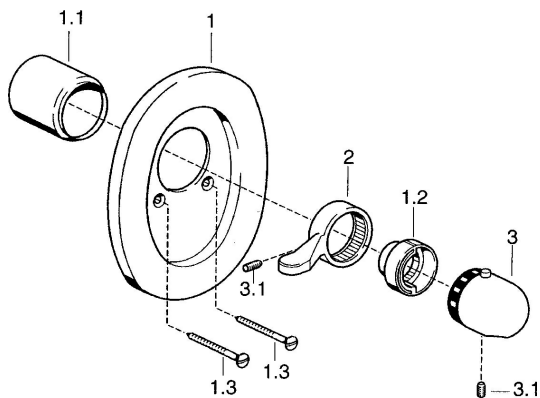

EAN: 4015474526266
static.hansa.com/08619195

Náhradní díly

SP08619195

	Název	Kód
1	Kryt příruby Chrom Ukončeno	59910662
1.1	Krytka Chrom	59911570
1.1	Krytka Bílá Ukončeno	59911572
1.2	Temperature adjustment limiter Chrom	59906355
1.3	Šroub, M5x65 Bílá Ukončeno	59906672
1.3	Šroub, M5x65 Chrom	59904847
2	Páka Bílá Ukončeno	59906138
2	Páka Chrom	59905722
3	Ovladač regulátoru teploty Chrom	59910304
3	Ovladač regulátoru teploty Bílá Ukončeno	59910306
3.1	Šroub, M6x9.5	59901609
N.I.	Nástavec-sada, 35 mm	59911438