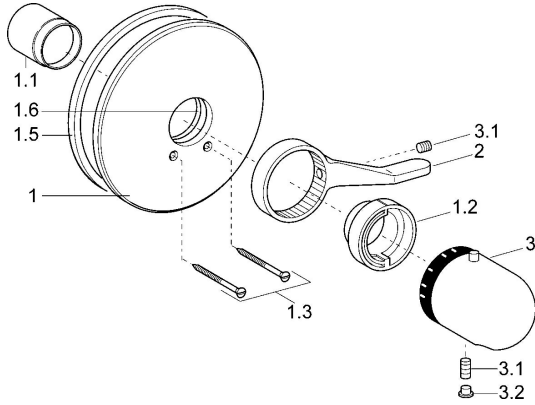

EAN: 4015474078116
static.hansa.com/08619175

Reserveonderdelen

SP08619175

	Naam	Code
1	Afdekplaat, d 205 mm Chroom	59911969
1.1	Kap Wit Stopgezet	59911572
1.1	Kap Goud Stopgezet	59911575
1.1	Kap Chroom	59911570
1.2	Temperature adjustment limiter Chroom	59906355
1.2	Temperature adjustment limiter Goud Stopgezet	59905713
1.3	Schroef, M5x65 Chroom	59904847
1.3	Schroef, M5x65 Goud Stopgezet	59904849
1.3	Schroef, M5x65 Wit Stopgezet	59906672
1.5	Rubberen pakking	59912232
1.6	O-ring, 55x2	59912543
2	Hendel Chroom	59905722
2	Hendel Wit Stopgezet	59906138
3	Temperatuur hendel Chroom	59910304
3	Temperatuur hendel Wit Stopgezet	59910306
3.1	Schroef, M6x9.5	59901609
3.2	Binnendeel temperatuurhendel Chroom	59911840
3.3	Rebound pin	59912005
4	Inbouwverlengstuk compleet, 35 mm	59911438