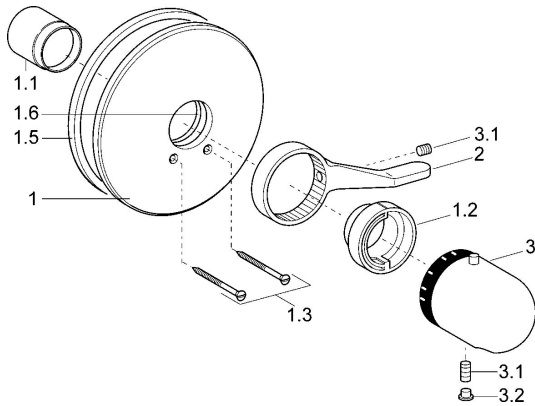

EAN: 4015474078116
static.hansa.com/08619175

Parti di ricambio

SP08619175

	Nome	Codice
1	Piastra, d 205 mm Cromo	59911969
1.1	Cappuccio Bianco Fuori produzione	59911572
1.1	Cappuccio Oro Fuori produzione	59911575
1.1	Cappuccio Cromo	59911570
1.2	Temperature adjustment limiter Cromo	59906355
1.2	Temperature adjustment limiter Oro Fuori produzione	59905713
1.3	Screw, M5x65 Cromo	59904847
1.3	Screw, M5x65 Oro Fuori produzione	59904849
1.3	Screw, M5x65 Bianco Fuori produzione	59906672
1.5	Guarnizione di gomma	59912232
1.6	O-ring, 55x2	59912543
2	Leva Cromo	59905722
2	Leva Bianco Fuori produzione	59906138
3	Maniglia per regolazione della temperatura Cromo	59910304
3	Maniglia per regolazione della temperatura Bianco Fuori produzione	59910306
3.1	Screw, M6x9.5	59901609
3.2	Spinotto Cromo	59911840
3.3	Rebound pin	59912005
4	Prolunga, 35 mm	59911438