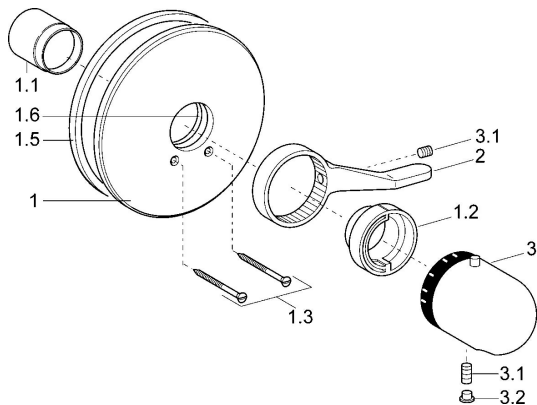

## Pièces de rechange

### SP08619175

	Nom	Code
1	Rosaces, d 205 mm Chrome	59911969
1.1	Chape Blanc <b>Arrêté</b>	59911572
1.1	Chape Or <b>Arrêté</b>	59911575
1.1	Chape Chrome	59911570
1.2	Temperature adjustment limiter Chrome	59906355
1.2	Temperature adjustment limiter Or <b>Arrêté</b>	59905713
1.3	Vis, M5x65 Chrome	59904847
1.3	Vis, M5x65 Or <b>Arrêté</b>	59904849
1.3	Vis, M5x65 Blanc <b>Arrêté</b>	59906672
1.5	Joint en caoutchouc	59912232
1.6	Joint, 55x2	59912543
2	Levier Chrome	59905722
2	Levier Blanc <b>Arrêté</b>	59906138
3	Croisillon réglage de température Chrome	59910304
3	Croisillon réglage de température Blanc <b>Arrêté</b>	59910306
3.1	Vis, M6x9,5	59901609
3.2	Butée de réglage Chrome	59911840
3.3	Rebound pin	59912005
4	Rallonge pour mitigeur encastrés, 35 mm	59911438