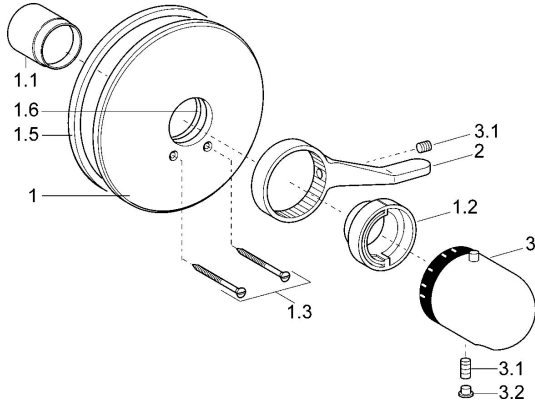

## Ersatzteile

### SP08619175

	Name	Art.-Nr.
1	Rosette, d 205 mm Chrom	59911969
1.1	Abdeckkappe Weiss <span style="background-color: #cccccc;">Ausgelaufen</span>	59911572
1.1	Abdeckkappe Gold <span style="background-color: #cccccc;">Ausgelaufen</span>	59911575
1.1	Abdeckkappe Chrom	59911570
1.2	Temperatur-Anschlagring Chrom	59906355
1.2	Temperaturanschlag Gold <span style="background-color: #cccccc;">Ausgelaufen</span>	59905713
1.3	Schraube, M5x65 Chrom	59904847
1.3	Schraube, M5x65 Gold <span style="background-color: #cccccc;">Ausgelaufen</span>	59904849
1.3	Schraube, M5x65 Weiss <span style="background-color: #cccccc;">Ausgelaufen</span>	59906672
1.5	Gummidichtung	59912232
1.6	O-Ring, 55x2	59912543
2	Hebel Chrom	59905722
2	Hebel Weiss <span style="background-color: #cccccc;">Ausgelaufen</span>	59906138
3	Temperatureinstellgriff Chrom	59910304
3	Temperatur-Wählgriff Weiss <span style="background-color: #cccccc;">Ausgelaufen</span>	59910306
3.1	Schraube, M6x9.5	59901609
3.2	Abdeckstopfen Chrom	59911840
3.3	Anschlagstift	59912005
4	Verlängerungssatz, 35 mm	59911438