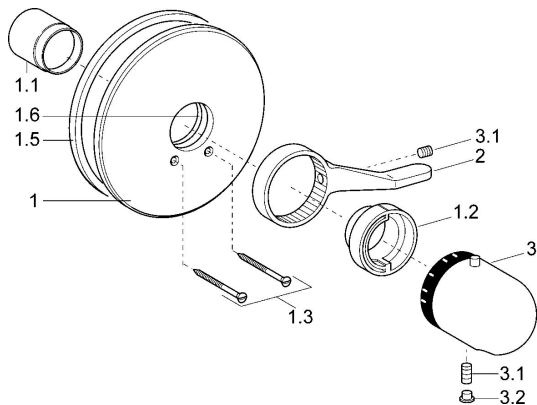

## Náhradní díly

### SP08619175

	Název	Kód
1	Kryt příruby, d 205 mm Chrom	59911969
1.1	Krytka Bílá <b>Ukončeno</b>	59911572
1.1	Krytka Zlatá <b>Ukončeno</b>	59911575
1.1	Krytka Chrom	59911570
1.2	Temperature adjustment limiter Chrom	59906355
1.2	Temperature adjustment limiter Zlatá <b>Ukončeno</b>	59905713
1.3	Šroub, M5x65 Chrom	59904847
1.3	Šroub, M5x65 Zlatá <b>Ukončeno</b>	59904849
1.3	Šroub, M5x65 Bílá <b>Ukončeno</b>	59906672
1.5	Gumové těsnění	59912232
1.6	O-kroužek, 55x2	59912543
2	Páka Chrom	59905722
2	Páka Bílá <b>Ukončeno</b>	59906138
3	Ovladač regulátoru teploty Chrom	59910304
3	Ovladač regulátoru teploty Bílá <b>Ukončeno</b>	59910306
3.1	Šroub, M6x9.5	59901609
3.2	Vymezovací vložka Chrom	59911840
3.3	Rebound pin	59912005
4	Nástavec-sada, 35 mm	59911438