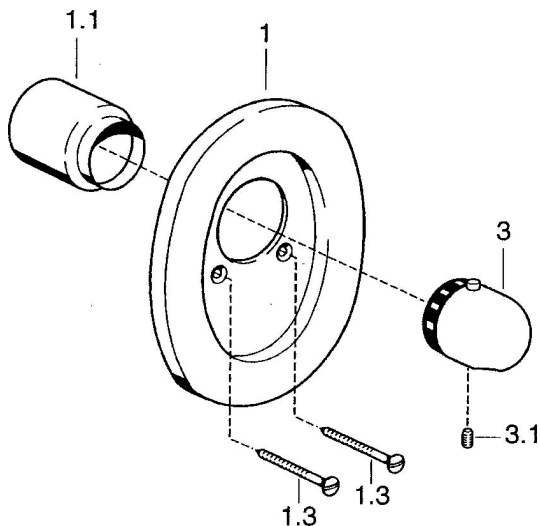

EAN: 4015474526259
static.hansa.com/08609195

Náhradné diely

SP08609195

	Názov	Kód
1	Kryt príruby Chróm Ukončené	59910662
1.1	Krytka Chróm	59911564
1.3	Skrutka, M5x65 Chróm	59904847
1.3	Skrutka, M5x65 Biela Ukončené	59906672
3	Rukoväť regulátora teploty Chróm	59910304
3.1	Skrutka, M6x9.5	59901609
N.I.	Nadstavňový segment, 35 mm	59911438