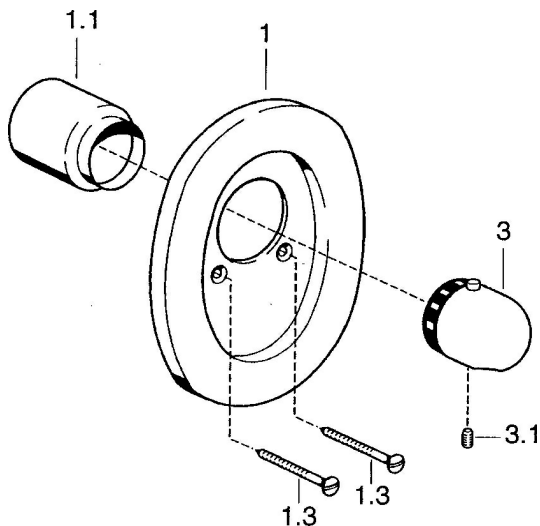

EAN: 4015474526259
static.hansa.com/08609195

Reserveonderdelen

SP08609195

	Naam	Code
1	Afdekplaat Chroom Stopgezet	59910662
1.1	Kap Chroom	59911564
1.3	Schroef, M5x65 Chroom	59904847
1.3	Schroef, M5x65 Wit Stopgezet	59906672
3	Temperatuur hendel Chroom	59910304
3.1	Schroef, M6x9,5	59901609
N.I.	Inbouwverlengstuk compleet, 35 mm	59911438